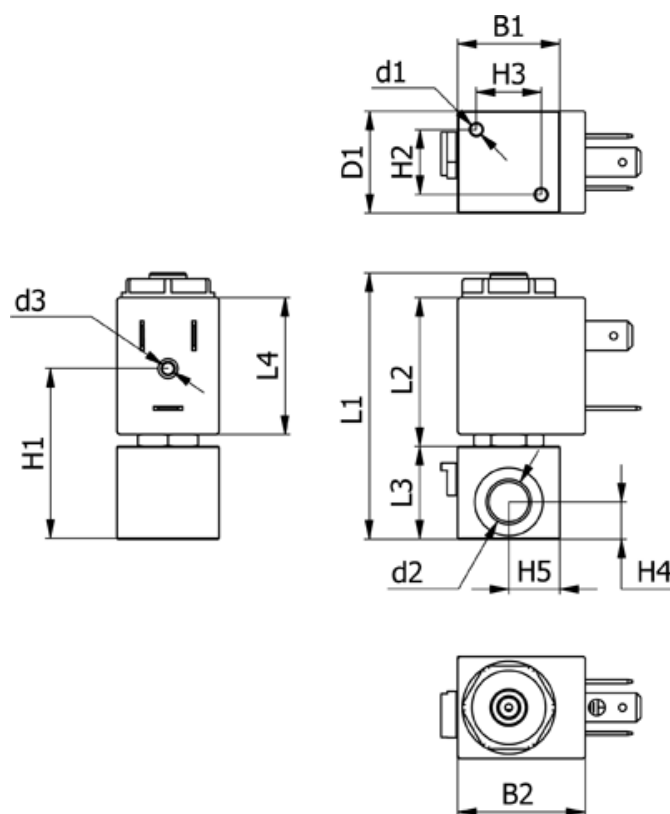

Varenummer: 588N2B112ST0411

Beskrivelse: Magnetventil type N2B112.ST0.411 2/2 NC  
24 VAC 50HZ dyse 1,2 hus i Rustfast AISI 303 Portstr. G1/8"

## Mål

B1 = 22	H2 = 14	Lysning = 1.2
B2 = 31.1	H3 = 14	Spænding = 24 VAC 50HZ
d1 = M3x6	H4 = 8	Ventilfunktion = 2/2 NC
D1 = 22	H5 = 11	
d2 = G1/8"	L1 = 56.2	
d3 = M3x4	L2 = 32.1	
Flow = 0.5	L3 = 20	
H1 = 36.6	L4 = 29.5	